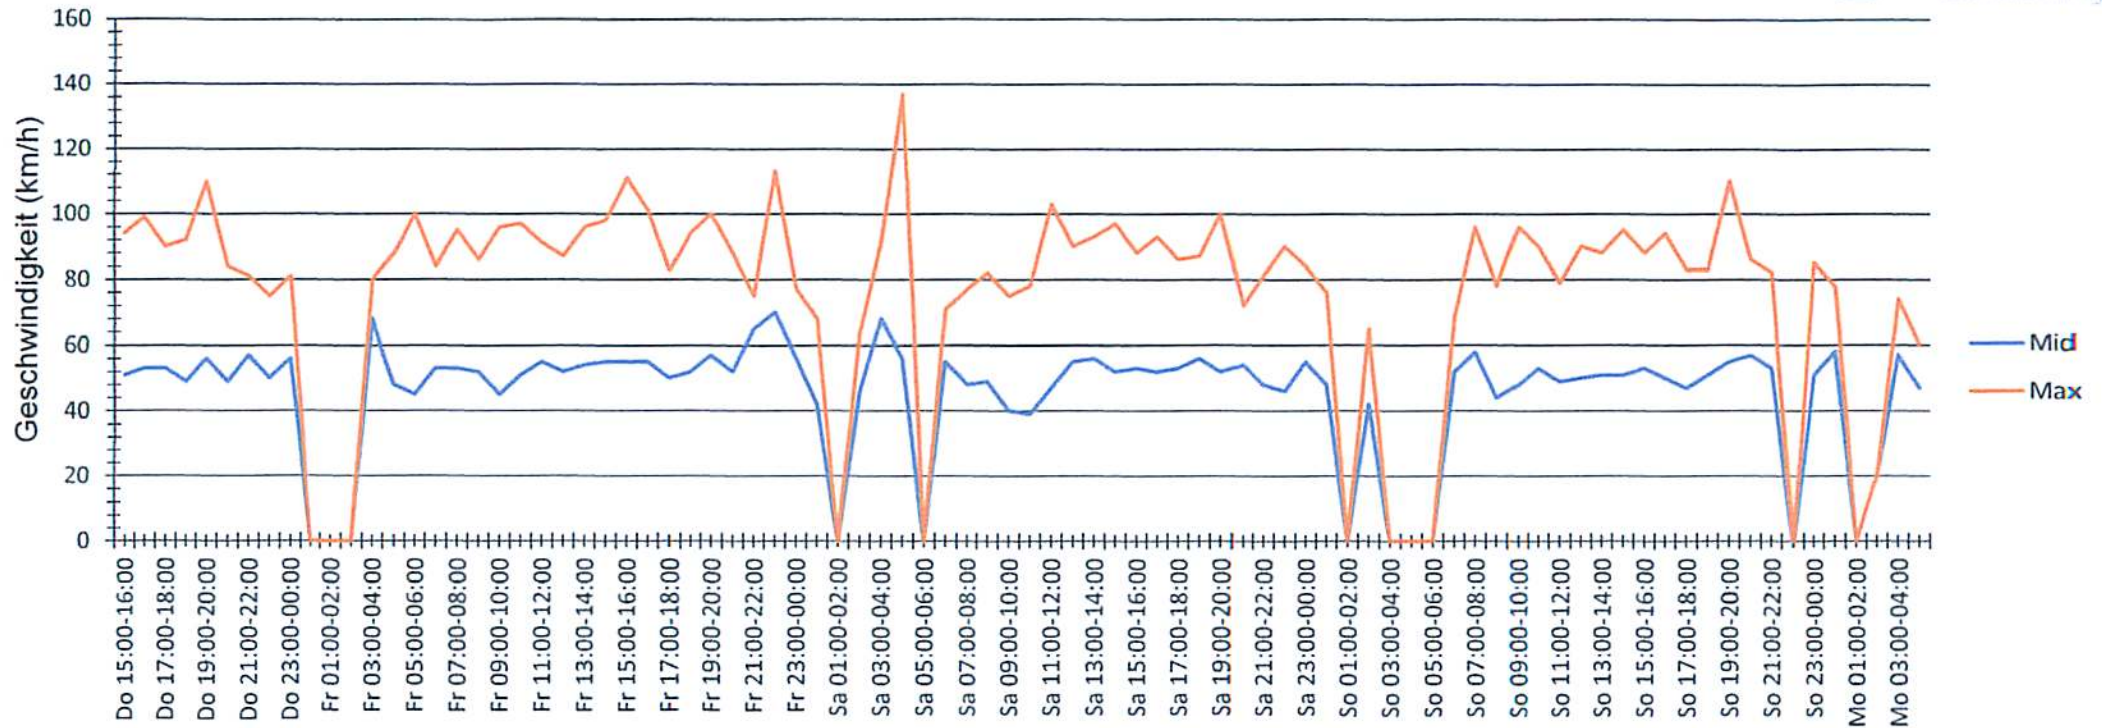

# Verlauf Mittlere und Maximale Geschwindigkeit

<b>Auswertezeit</b>	Donnerstag, 10. Januar 2019,15:00 - Montag, 14. Januar 2019,05:00					
<b>Tempolimit</b>	50 km/h	<b>Werte</b>	<b>Fahrzeuge</b>	<b>Vd[km/h]</b>	<b>Vmax[km/h]</b>	<b>V85 [km/h]</b>
<b>Geschwindigkeitsübertretung</b>	54,64 %	8818	1906	52	137	68
<b>DTV</b>	532					
<b>DJV</b>	194180					
<b>Fahrtrichtung</b>	Beide Richtungen					
<b>Bearbeiter:</b>	Hische					
<b>Kommentar:</b>	Ditterke					
<b>Messort:</b>	Kirchwehrener Straße,					
<b>Ankommende Fahrzeuge Richtung:</b>	B 65					
<b>Abfahrende Fahrzeuge Richtung:</b>	Kirchwehren					